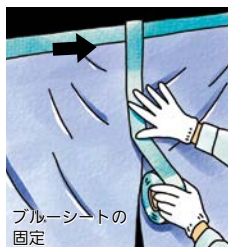

清掃用品

補修材

ブルーシート養生用テープ

屋外使用できる強力シールテープです。

- 屋外6ヵ月でも大丈夫。太陽やスポットライトの当たるところでも使えます。
- 耐候性、防水性に優れ、接着力が強い。
- 基材がカールしにくいという柔軟性に富み、凹凸に追随します。
- 手で切れるので、作業性がよく、ブルーシートの固定などさまざまな用途に使えます。

手切れOK **粘着力** 53N/100mm

スリーエム ジャパン
ダクトテープ8979

734-0410

1巻 オープン価格

●サイズ:厚み0.33mm×幅48mm×長さ22.8m

マスカーテープ

あのパイオラン™テープを使用したマスカーテープ。

- テープにはパイオラン™テープY-09-GRを使用。
- 手で簡単に切れます。
- ポリエチレンクロス製で水、油に強い。

売れ筋
人気があります

ダイヤテックス パイオラン™ マスカー